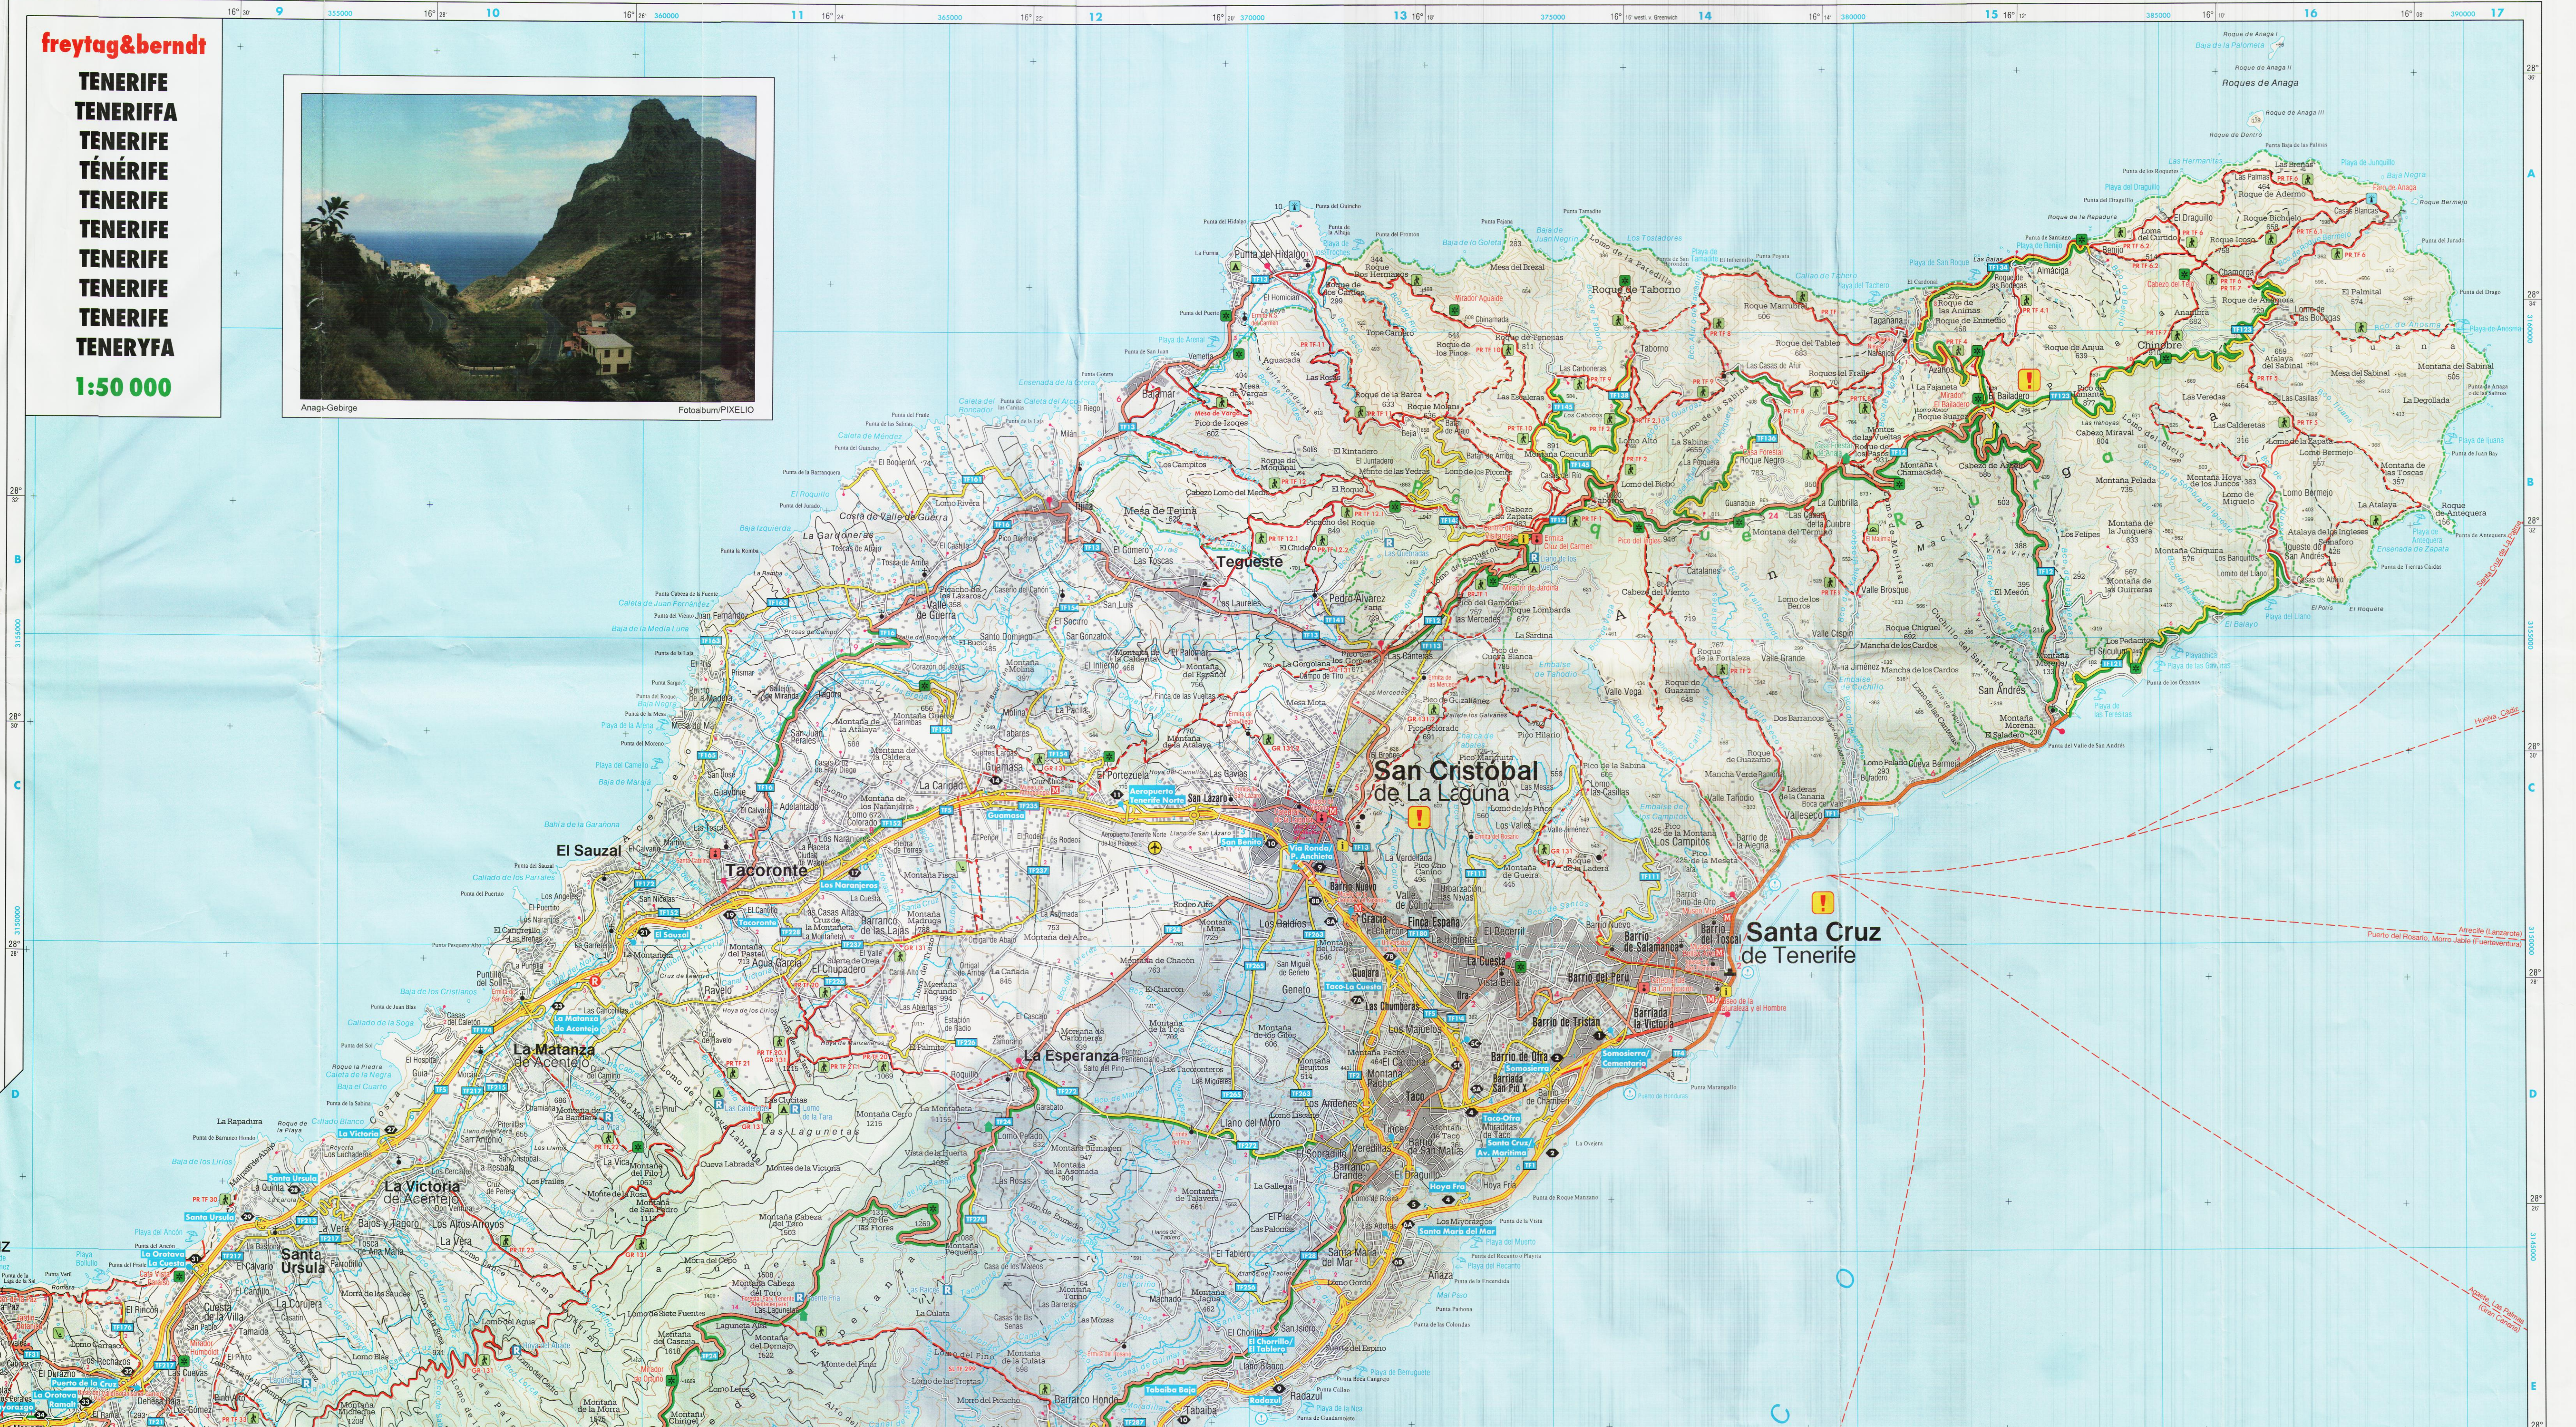

freytag&berndt
TENERIFE
TENERIFFA
TENERIFE
TÉNÉRIFE
TENERIFE
TENERIFE
TENERIFE
TENERIFA
1:50 000

Anaga-Gebirge Foto:bumPIXELIO

uerto a la Cruz